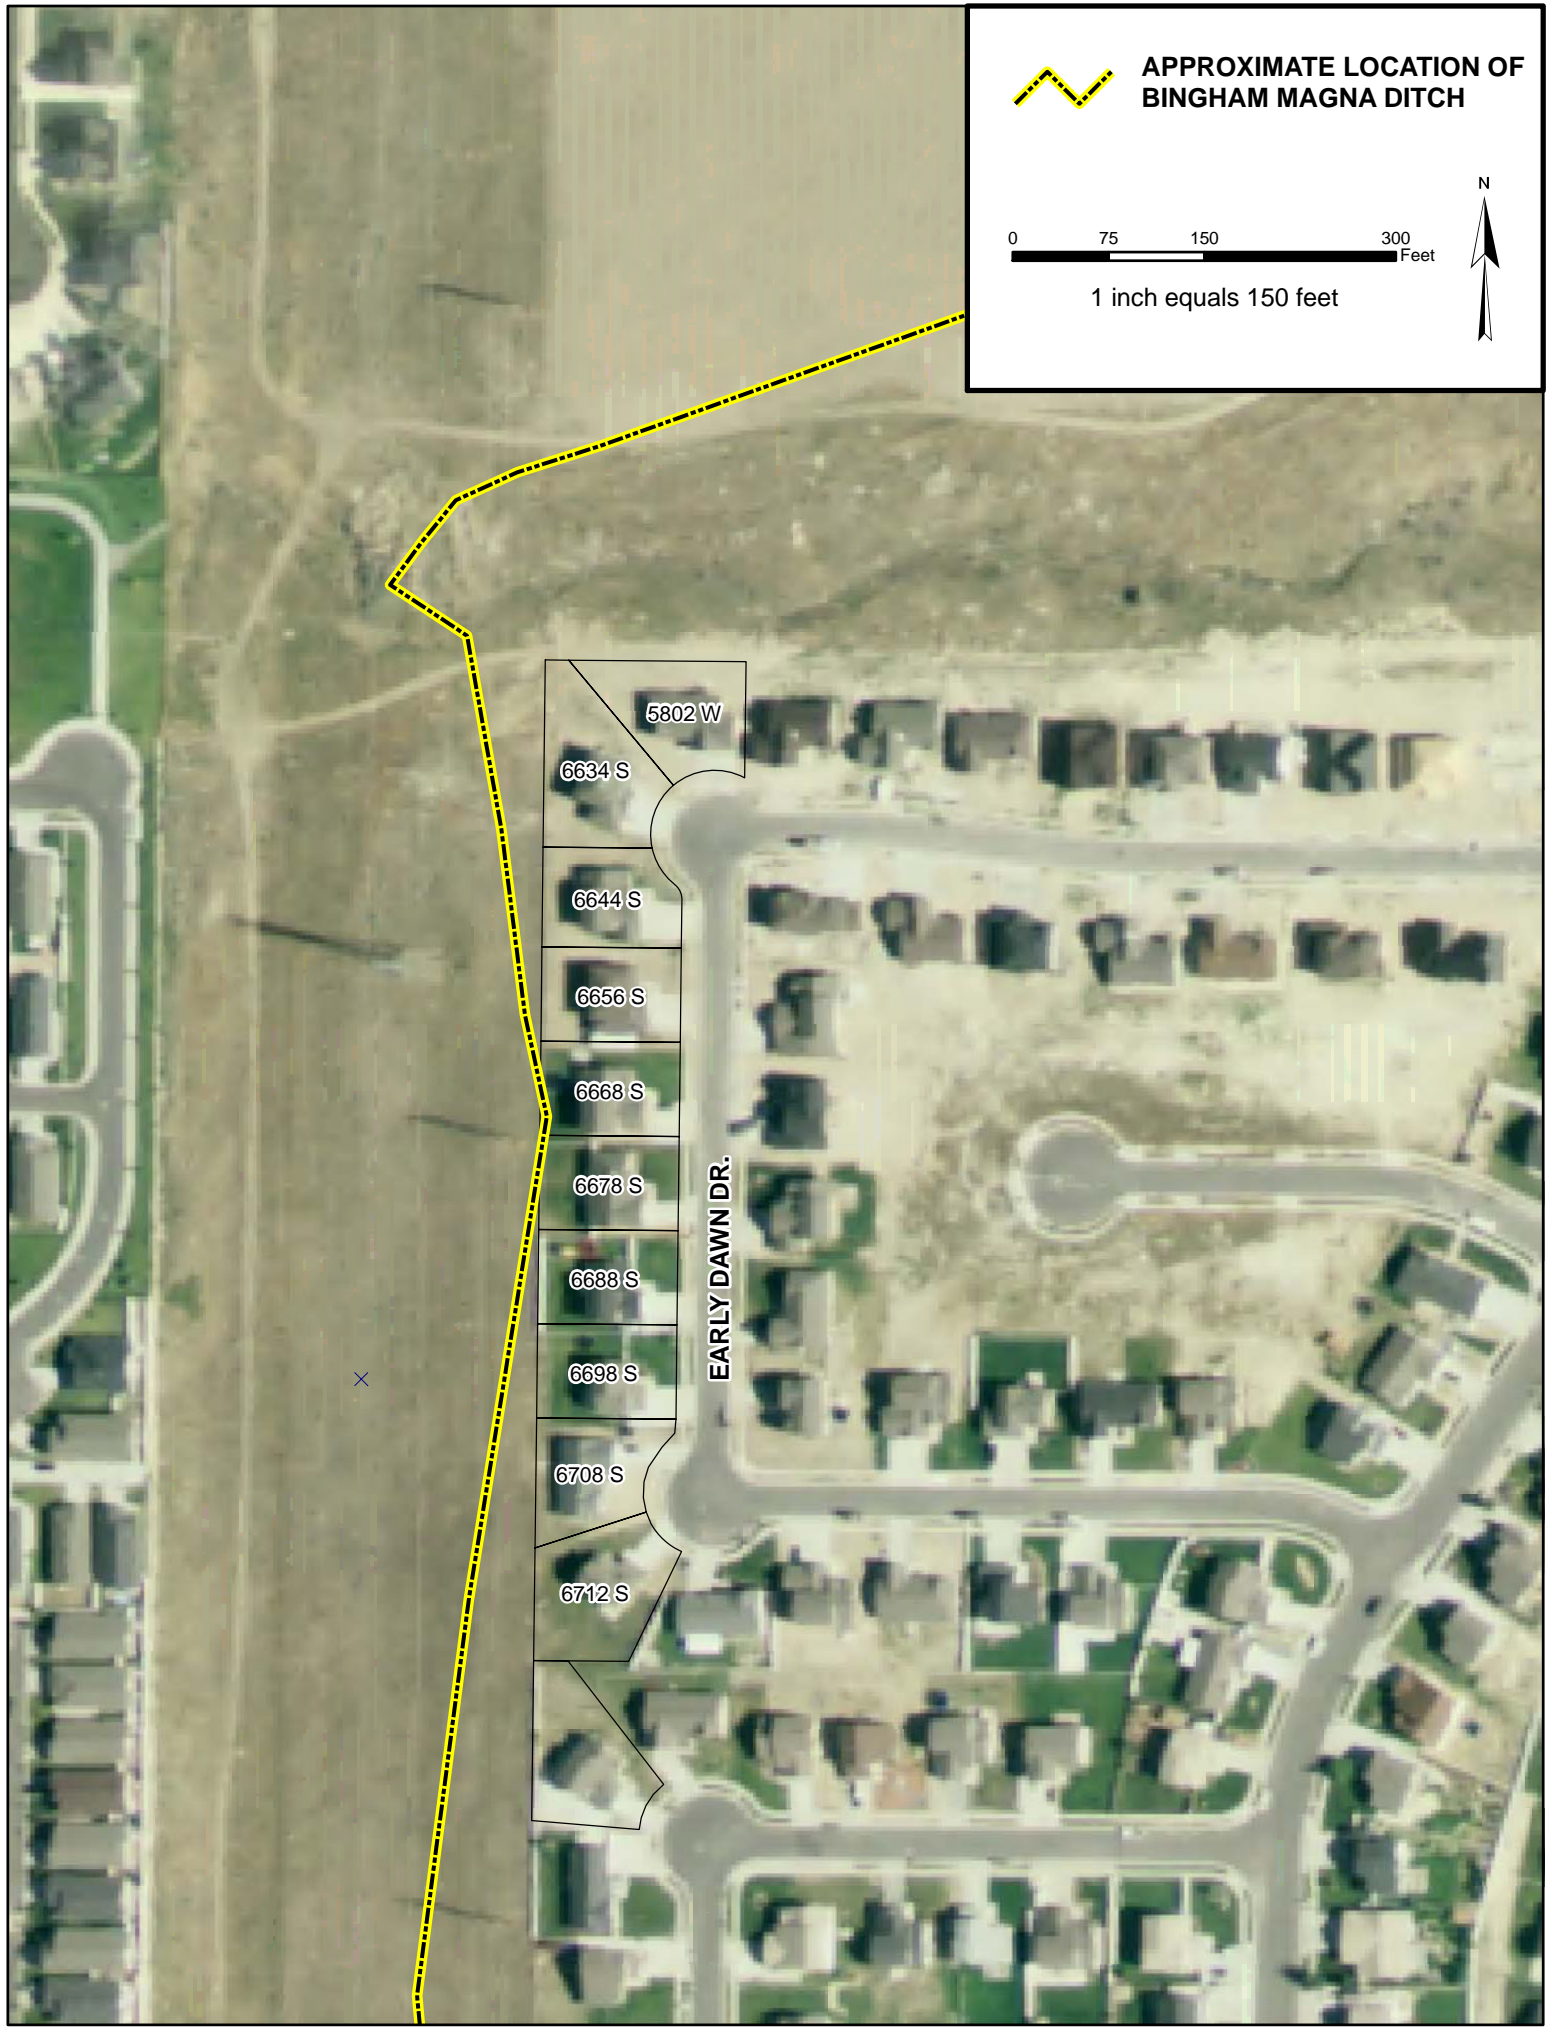

APPROXIMATE LOCATION OF  
BINGHAM MAGNA DITCH

1 inch equals 150 feet

- 5802 W
- 6634 S
- 6644 S
- 6656 S
- 6668 S
- 6678 S
- 6688 S
- 6698 S
- 6708 S
- 6712 S

EARLY DAWN DR.